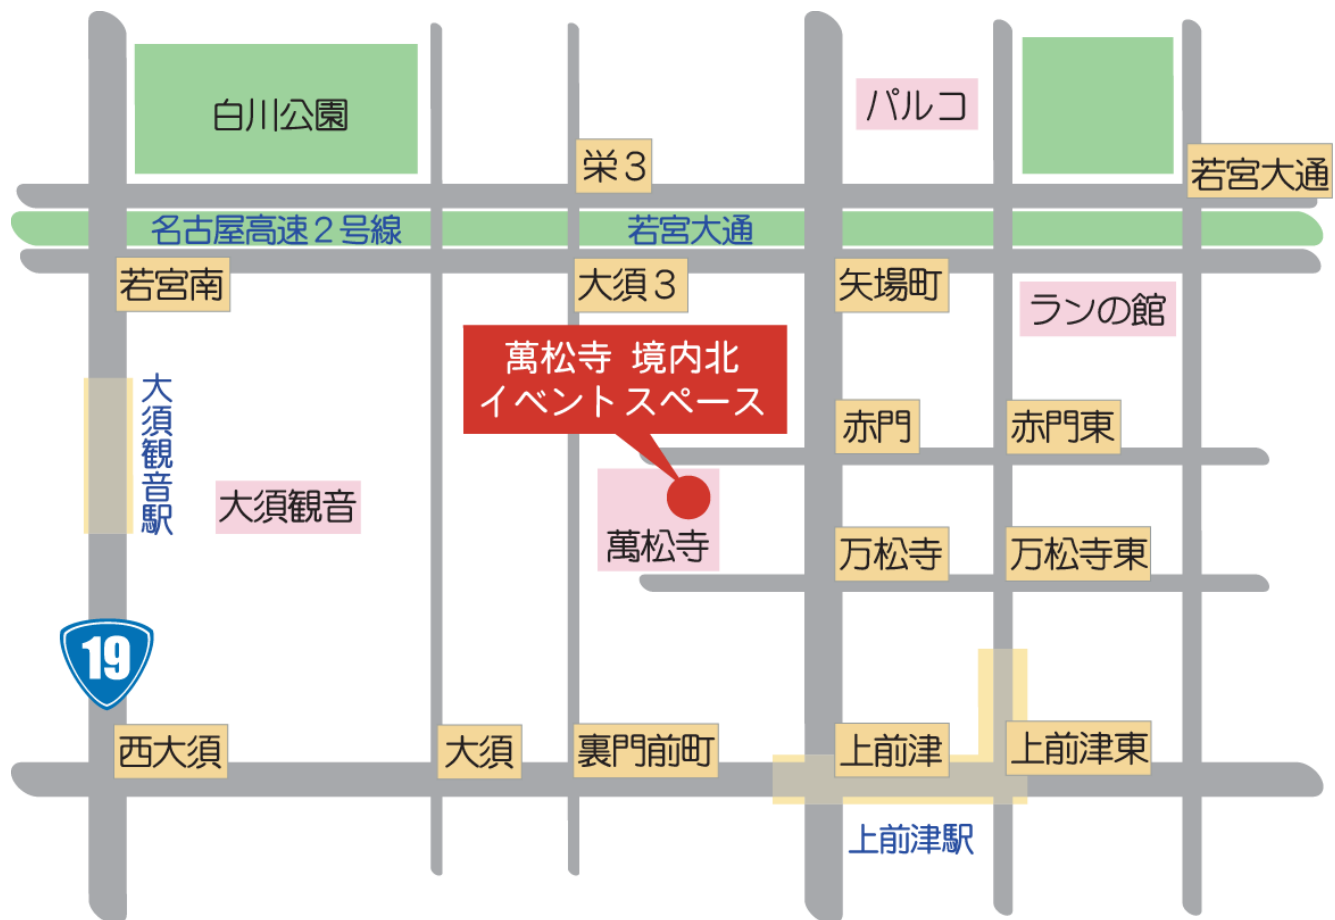

万松寺イベントスペース ご案内

株式会社アルファポイント

名古屋市中区大須三丁目30番40号

052-262-5558

大須は「名古屋一の盛り場」です。

□ 東京の秋葉原、大阪日本橋と並ぶ三大電気街

→パソコン関係、家電ショップがズラリと並び、様々な年齢層がいつも訪れています。

□ 古くから栄えてきた門前町

→大須観音を筆頭に万松寺、東・西本願寺別院など今でも20を超える大小の寺院があり、縁日には多くの参詣者が訪れています。

□ 若者文化の発祥地

→古着屋をはじめ個性的なショップの出現で一躍若者たちが注目。ファッションはもちろん、ライブハウス、舞台、演芸、演劇など大須独自のカルチャーを発信し続けています。

□ 下町情緒が人気

→夏ともなれば浴衣掛けで散歩を楽しむ人の姿も見られ、下町情緒と庶民的風情にあふれています。

□ イベント会場は・・・

→大津通からアクセス良好なエリアに。各スペースとも広い平面をご用意いたしました。駐車場も充実しています。地下鉄「上前津駅」から徒歩3分のアクセス。

所在地広域図

イベントスペース (写真)

※ オレンジ線で囲まれた範囲内をご使用いただけます。
(W)4.000× (D)7.000

万松寺境内スペース

◇新天地通（通称パソコンロード）に面した万松寺敷地内のスペース

境内北 終日¥120,000(税別)

継続使用日数により、
ご相談に応じます。

会場平面図

スペース使用におけるの注意事項

- 搬出入可能時間はいずれも賃貸時間内となります。
- 境内への搬出入に際し、新天地通商店街に車両を乗り入れる際は、搬入10時以前、搬出22時以降を基本とします。
- 商店街連盟の指示を受けたときは、速やかにその指示に従って下さい。
- いずれのスペースも音響を使用する場合には、からくり人形の音響を妨げないで下さい。
→からくり人形上演は、10時から2時間ごとに18時までの各5分程度。ただし、日程により変更あり。
- イベントの種類によりましては、お受けできない場合がございます。
- スペースの私有地のラインより道路に出たの宣伝物等の配布はご遠慮下さい。
- 道路上に捨てられた宣伝物は責任を持って回収して下さい。
- 隣接の商店に迷惑のかかるような大きな声、大きな音、大きな音楽など注意を払い、マナーを守るように心がけて下さい。（近隣の店舗様への同意が必要となる場合がございます。）
- アーケードに私物を取り付けしないで下さい。
- 道路の両側に並んでの宣伝物の配布はしないようにして下さい。
- 風船は間接照明部分に入りこむので、絶対に配らないで下さい。
- 来場者につきまとうようなキャッチセールスマガいの行為はしないようにして下さい。
- 決められたイベント会場以外のところで宣伝活動を行わないようにして下さい。
- 詳細については変動することがありますのでご了承ください。